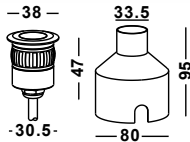

HOLYO

100-240V

Artikelnummer: 11-06002-0102-05
Farbe: Edelstahl
Kelvin: 3000K
Wattage: 1 Watt
Lumen: 70 lm

Lieferung mit 100 - 240V IP67 Treiber

BARUM

100-240V

Artikelnummer: 11-06003-0102-05
Farbe: Edelstahl
Kelvin: 3000K
Wattage: 3 Watt
Lumen: 120 lm

Lieferung mit 100 - 240V IP67 Treiber

LEMMON

100-240V

Artikelnummer: 11-06001-0102-03
Farbe: Edelstahl
Kelvin: 3000K
Wattage: 3 Watt
Lumen: 120 lm

Lieferung mit 100 - 240V IP67 Treiber

HOLYO IN12

12/24V

Artikelnummer: 11-06007-0102-05
Farbe: Edelstahl
Kelvin: 3000K
Wattage: 1 Watt
Lumen: 70 lm

Lieferung mit 12/24V IP67 Treiber

BARUM IN12

12/24V

Artikelnummer: 11-06008-0102-05
Farbe: Edelstahl
Kelvin: 3000K
Wattage: 3 Watt
Lumen: 120 lm

Lieferung mit 12/24V IP67 Treiber

LEMMON IN12

12/24V

Artikelnummer: 11-06006-0102-03
Farbe: Edelstahl
Kelvin: 3000K
Wattage: 3 Watt
Lumen: 120 lm

Lieferung mit 12/24V IP67 Treiber