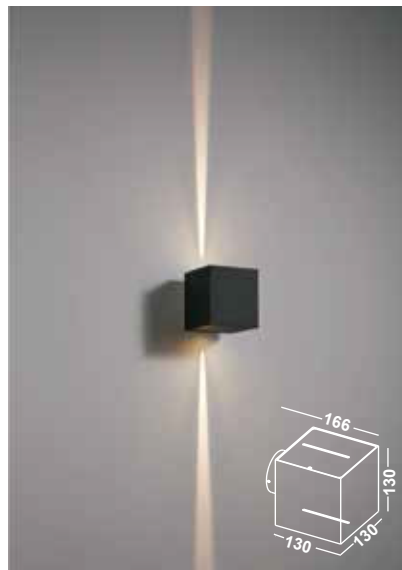

PRATO
UP & DOWNLIGHT

Artikelnummer: 02-06010-0202-06
Farbe: Schwarz
Kelvin: 3000K
Wattage: 6 Watt
Lumen: 600 lm