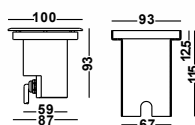

LORETTA IN12

SMALL