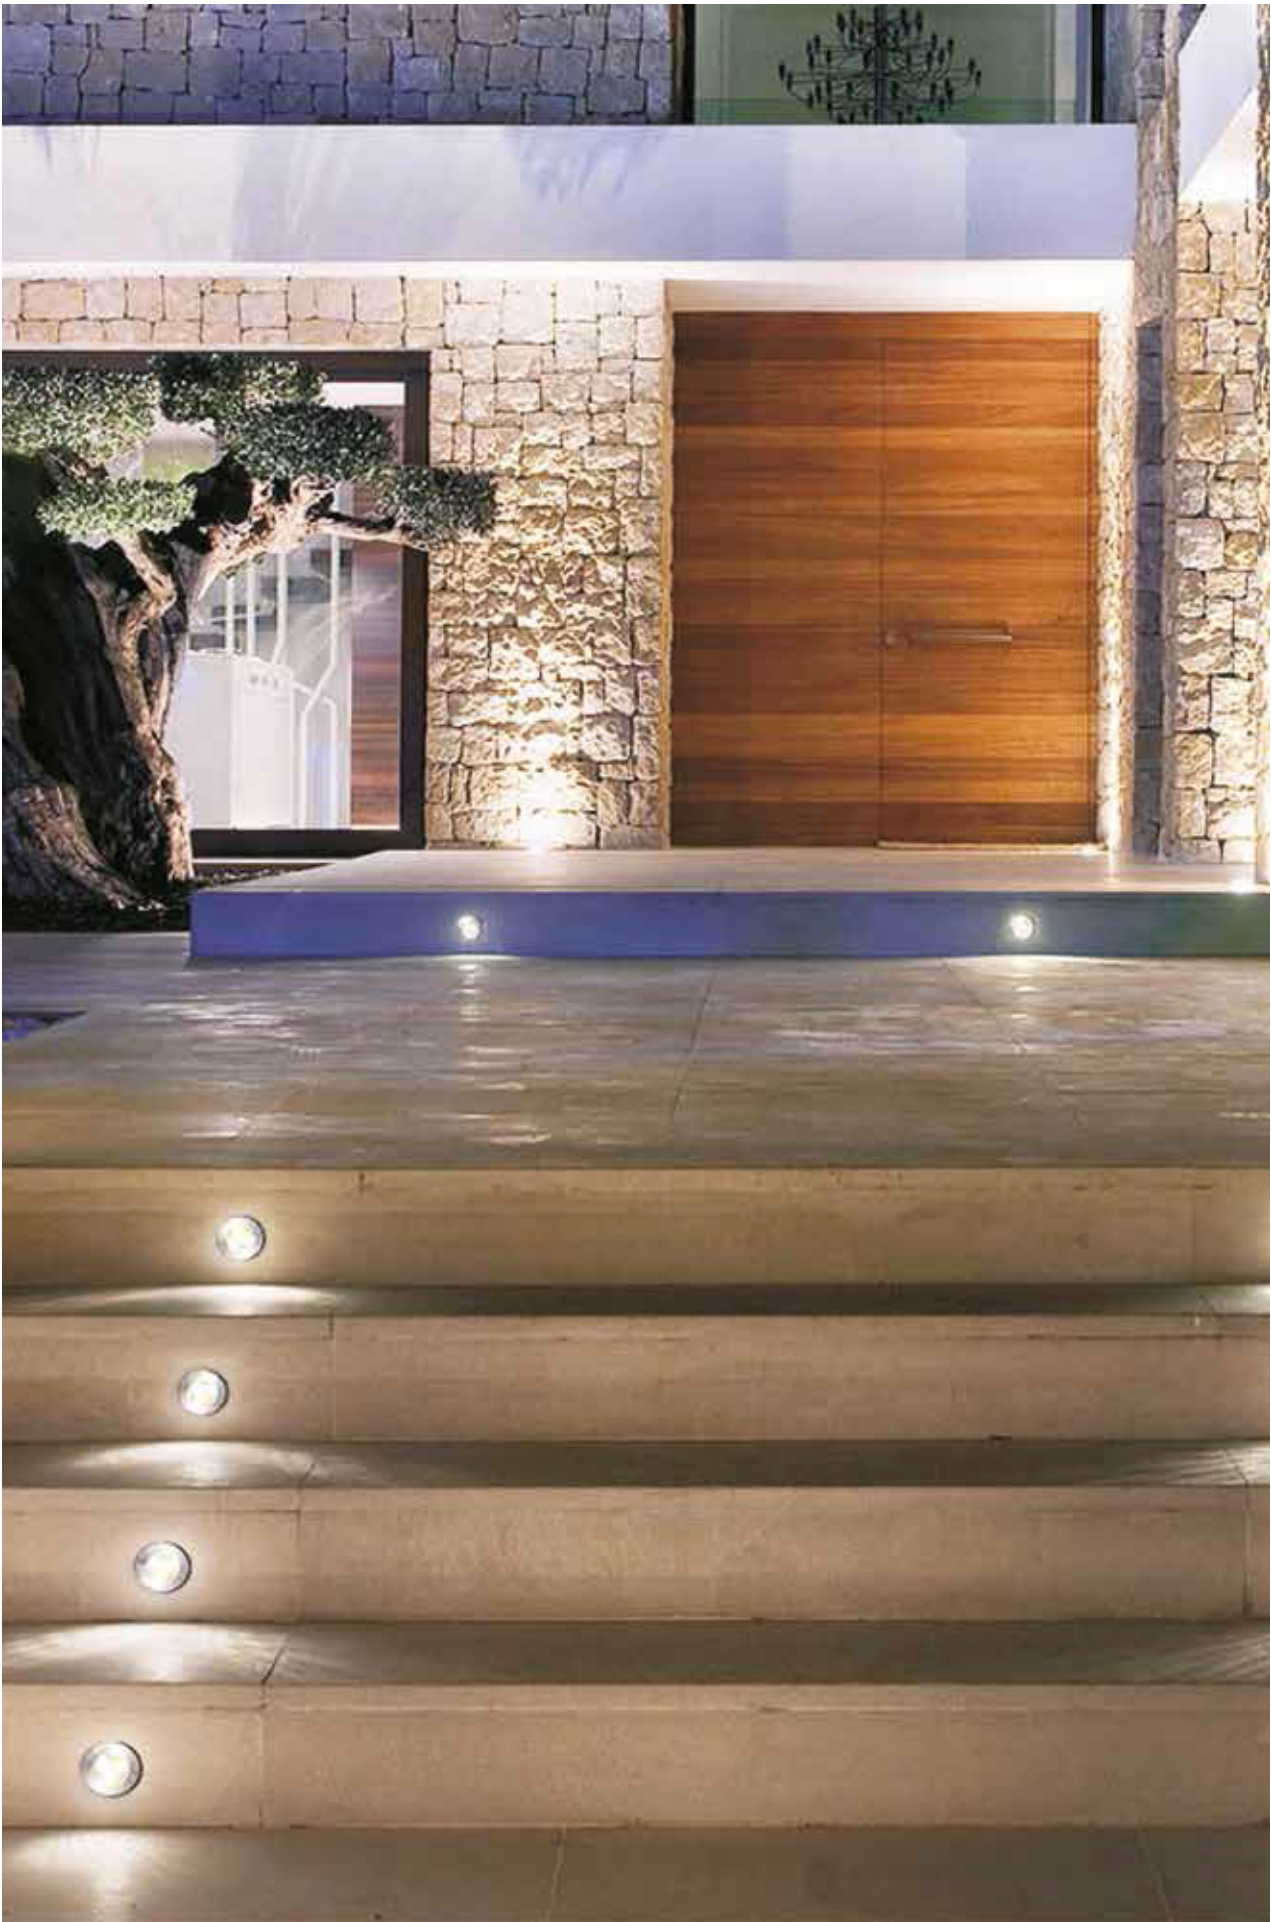

Lieferung mit 12/24V IP67 Treiber

CABLE IN12

LARGE

Artikelnummer: 11-06010-0302-05
 Farbe: Edelstahl
 Kelvin: 3000K
 Wattage: 9 Watt
 Lumen: 630 lm

Lieferung mit 12/24V IP67 Treiber

LORETTA

SMALL

Artikelnummer: 11-06004-0102-05
 Farbe: Edelstahl
 Kelvin: 3000K
 Wattage: 5 Watt
 Lumen: 430 lm