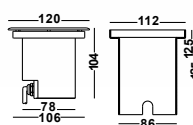

Lieferung mit 100 - 240V IP67 Treiber

LORETTA IN12

SMALL

Artikelnummer: 11-06009-0102-05
 Farbe: Edelstahl
 Kelvin: 3000K
 Wattage: 5 Watt
 Lumen: 430 lm

Lieferung mit 12/24V IP67 Treiber

LORETTA IN12

MEDIUM