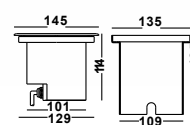

LORETTA IN12

LARGE