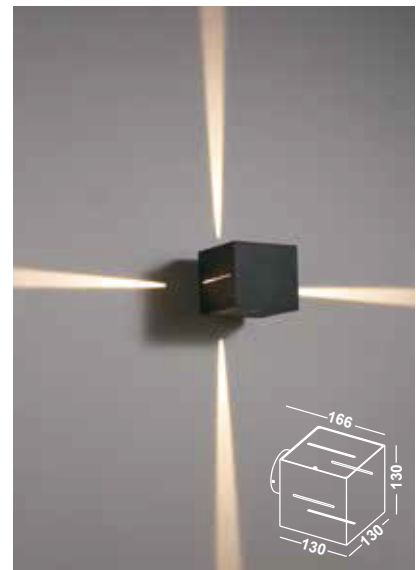

PRATO
QUADROLIGHT

Artikelnummer: 02-06010-0302-06
Farbe: Schwarz
Kelvin: 3000K
Wattage: 12 Watt
Lumen: 1200 lm