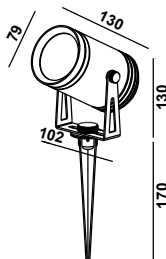

PIER
MEDIUM