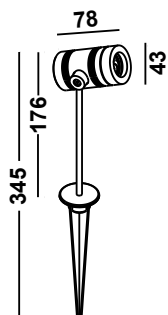

ELSO
SMALL

LED IP65 CRI 80 A

Artikelnummer: 12-06001-0102-06
Farbe: Schwarz
Kelvin: 3000K
Wattage: 3 Watt
Lumen: 210 lm

TAMARA
ROUND

LED IP65 CRI 90 A*

Artikelnummer: 12-06005-0102-06
Farbe: Schwarz
Kelvin: 3000K
Wattage: 6 Watt
Lumen: 500 lm

ELSO
MEDIUM

LED IP65 CRI 80 A

Artikelnummer: 12-06001-0202-06
Farbe: Schwarz
Kelvin: 3000K
Wattage: 6 Watt
Lumen: 420 lm

TAMARA
SQUARE

LED IP65 CRI 90 A*

Artikelnummer: 12-06005-0202-06
Farbe: Schwarz
Kelvin: 3000K
Wattage: 6 Watt
Lumen: 500 lm

ELSO
LARGE

LED IP65 CRI 80 A

Artikelnummer: 12-06001-0302-06
Farbe: Schwarz
Kelvin: 3000K
Wattage: 9 Watt
Lumen: 630 lm