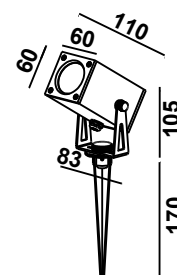

ONAMIA

SMALL

Artikelnummer: 12-06004-0102-06
 Farbe: Schwarz
 Kelvin: 3000K
 Wattage: 3 Watt
 Lumen: 120 lm

ONAMIA

MEDIUM

Artikelnummer: 12-06004-0202-06
 Farbe: Schwarz
 Kelvin: 3000K
 Wattage: 6 Watt
 Lumen: 500 lm