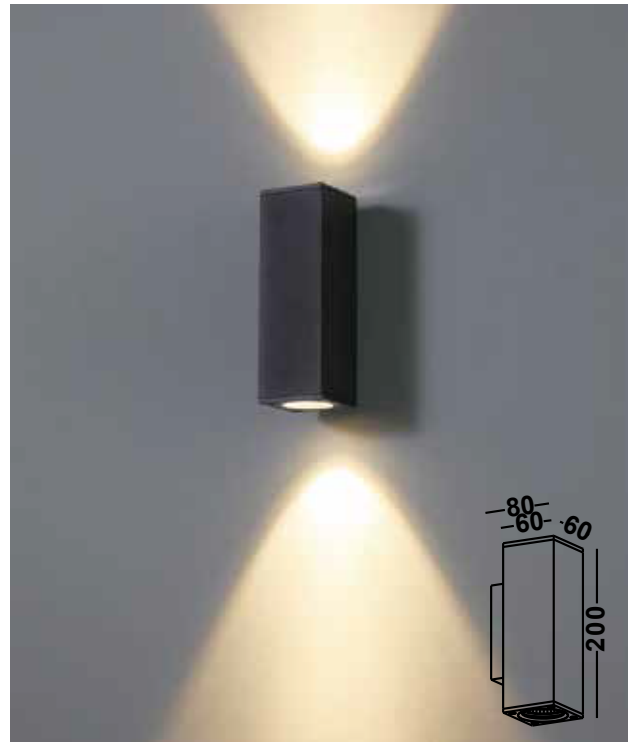

MONONA
UP & DOWNLIGHT

Artikelnummer: 02-06084-0202-06
Farbe: Schwarz
Kelvin: 3000K
Wattage: 12 Watt
Lumen: 860 lm