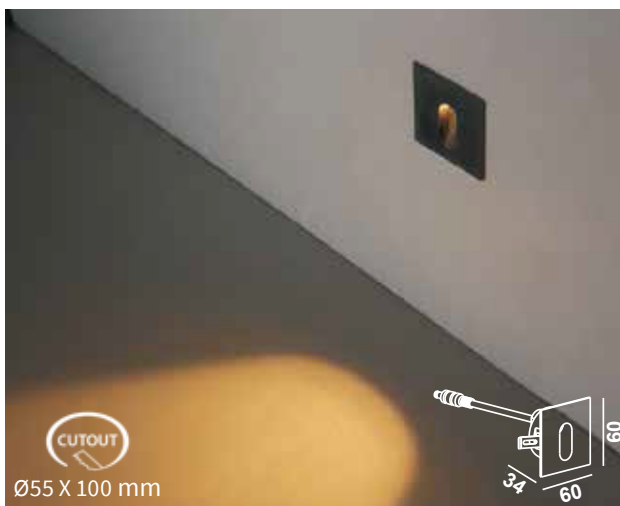

BARUM 38
100 - 240V & 12 / 24V

LEMMON 38
100 - 240V & 12 / 24V

ELPA
QUADRO - SQUARE

Artikelnummer:	13-06011-0302-06
Farbe:	Schwarz
Kelvin:	3000K
Wattage:	1 Watt
Lumen:	70 lm

ELPA
QUADRO - ROUND

Artikelnummer:	13-06011-0402-06
Farbe:	Schwarz
Kelvin:	3000K
Wattage:	1 Watt
Lumen:	70 lm