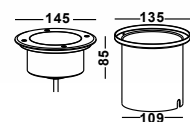

Lieferung mit 100 - 240V IP67 Treiber

LORETTA

MEDIUM

Artikelnummer: 11-06004-0202-05
 Farbe: Edelstahl
 Kelvin: 3000K
 Wattage: 9 Watt
 Lumen: 800 lm

Lieferung mit 100 - 240V IP67 Treiber

LORETTA

LARGE

Artikelnummer: 11-06004-0302-05
 Farbe: Edelstahl
 Kelvin: 3000K
 Wattage: 12 Watt
 Lumen: 900 lm