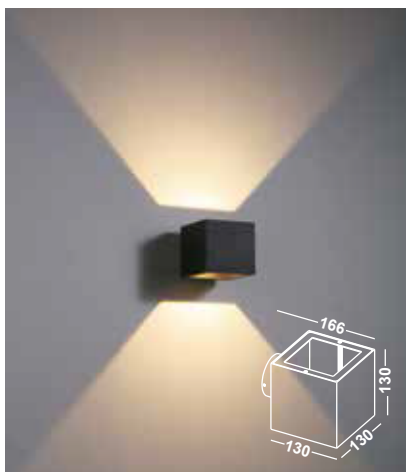

PRATO

UP & DOWNLIGHT 80

Artikelnummer: 02-06010-0402-06
Farbe: Schwarz
Kelvin: 3000K
Wattage: 6 Watt
Lumen: 500 lm