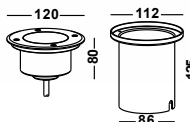

LORETTA

SMALL

Artikelnummer: 11-06004-0102-05
Farbe: Edelstahl
Kelvin: 3000K
Wattage: 5 Watt
Lumen: 430 lm

Lieferung mit 100 - 240V IP67 Treiber

LORETTA

MEDIUM

Artikelnummer: 11-06004-0202-05
Farbe: Edelstahl
Kelvin: 3000K
Wattage: 9 Watt
Lumen: 800 lm

Lieferung mit 100 - 240V IP67 Treiber

LORETTA

LARGE

Artikelnummer: 11-06004-0302-05
Farbe: Edelstahl
Kelvin: 3000K
Wattage: 12 Watt
Lumen: 900 lm

Lieferung mit 100 - 240V IP67 Treiber

LORETTA IN12

SMALL

Artikelnummer: 11-06009-0102-05
Farbe: Edelstahl
Kelvin: 3000K
Wattage: 5 Watt
Lumen: 430 lm

Lieferung mit 12/24V IP67 Treiber

LORETTA IN12

MEDIUM

Artikelnummer: 11-06009-0202-05
Farbe: Edelstahl
Kelvin: 3000K
Wattage: 9 Watt
Lumen: 800 lm

Lieferung mit 12/24V IP67 Treiber

LORETTA IN12

LARGE

Artikelnummer: 11-06009-0302-05
Farbe: Edelstahl
Kelvin: 3000K
Wattage: 12 Watt
Lumen: 900 lm

Lieferung mit 12/24V IP67 Treiber