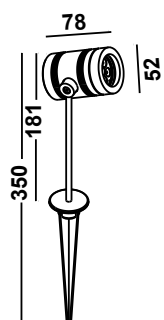

TAMARA
ROUND

LED IP65 CRI 90 A*

Artikelnummer: 12-06005-0102-06
Farbe: Schwarz
Kelvin: 3000K
Wattage: 6 Watt
Lumen: 500 lm