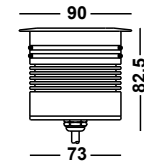

CABLE

SMALL

Artikelnummer: 11-06005-0102-05
Farbe: Edelstahl
Kelvin: 3000K
Wattage: 3 Watt
Lumen: 210 lm

Lieferung mit 100 - 240V IP67 Treiber

CABLE

MEDIUM

Artikelnummer: 11-06005-0202-05
Farbe: Edelstahl
Kelvin: 3000K
Wattage: 6 Watt
Lumen: 420 lm

Lieferung mit 100 - 240V IP67 Treiber

CABLE

LARGE

Artikelnummer: 11-06005-0302-05
Farbe: Edelstahl
Kelvin: 3000K
Wattage: 9 Watt
Lumen: 630 lm

Lieferung mit 100 - 240V IP67 Treiber

CABLE IN12

SMALL

Artikelnummer: 11-06010-0102-05
Farbe: Edelstahl
Kelvin: 3000K
Wattage: 3 Watt
Lumen: 210 lm

Lieferung mit 12/24V IP67 Treiber

CABLE IN12

MEDIUM

Artikelnummer: 11-06010-0202-05
Farbe: Edelstahl
Kelvin: 3000K
Wattage: 6 Watt
Lumen: 420 lm

Lieferung mit 12/24V IP67 Treiber

CABLE IN12

LARGE

Artikelnummer: 11-06010-0302-05
Farbe: Edelstahl
Kelvin: 3000K
Wattage: 9 Watt
Lumen: 630 lm

Lieferung mit 12/24V IP67 Treiber