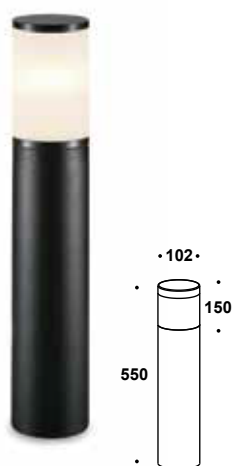

CORA
BIG

Artikelnummer: 12-06010-0252-06
 Farbe: Schwarz
 Kelvin: Leuchtmittel abhängig
 Wattage: Ohne Leuchtmittel
 Lumen: ---

DORA
SMALL

Artikelnummer: 12-06012-0162-06
 Farbe: Schwarz
 Kelvin: Leuchtmittel abhängig
 Wattage: Ohne Leuchtmittel
 Lumen: ---