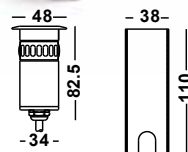

BARUM IN12

12/24V