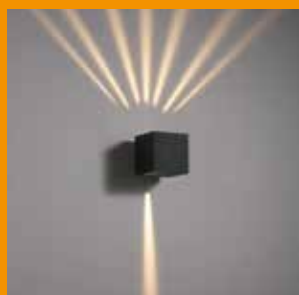

PRATO 11
RAY & DOWNLIGHT