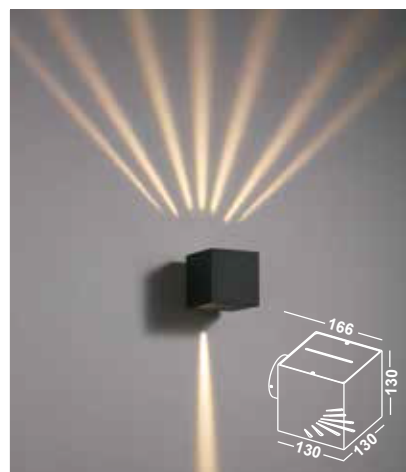

PRATO

RAY & DOWNLIGHT

Artikelnummer: 02-06010-0902-06
Farbe: Schwarz
Kelvin: 3000K
Wattage: 6 Watt
Lumen: 500 lm