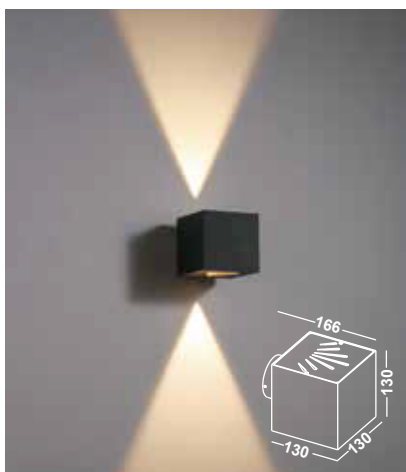

PRATO

UP & DOWNLIGHT 60

Artikelnummer: 02-06010-0702-06
Farbe: Schwarz
Kelvin: 3000K
Wattage: 6 Watt
Lumen: 500 lm