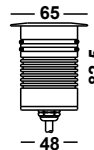

Lieferung mit 100 - 240V IP67 Treiber

CABLE IN12

SMALL

Artikelnummer: 11-06010-0102-05
 Farbe: Edelstahl
 Kelvin: 3000K
 Wattage: 3 Watt
 Lumen: 210 lm

Lieferung mit 12/24V IP67 Treiber

CABLE IN12

MEDIUM

Artikelnummer: 11-06010-0202-05
 Farbe: Edelstahl
 Kelvin: 3000K
 Wattage: 6 Watt
 Lumen: 420 lm