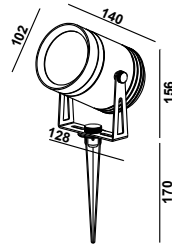

PIER
EXTRA SMALL

LED IP65 CRI 80 30° A

Artikelnummer: 12-06003-0102-06
Farbe: Schwarz
Kelvin: 3000K
Wattage: 3 Watt
Lumen: 120 lm

PIER
SMALL

LED IP65 CRI 90 38° A

Artikelnummer: 12-06003-0202-06
Farbe: Schwarz
Kelvin: 3000K
Wattage: 6 Watt
Lumen: 500 lm

PIER
MEDIUM

LED IP65 CRI 90 38° A

Artikelnummer: 12-06003-0302-06
Farbe: Schwarz
Kelvin: 3000K
Wattage: 9 Watt
Lumen: 800 lm

PIER
LARGE

LED IP65 CRI 90 38° A

Artikelnummer: 12-06003-0402-06
Farbe: Schwarz
Kelvin: 3000K
Wattage: 12 Watt
Lumen: 900 lm