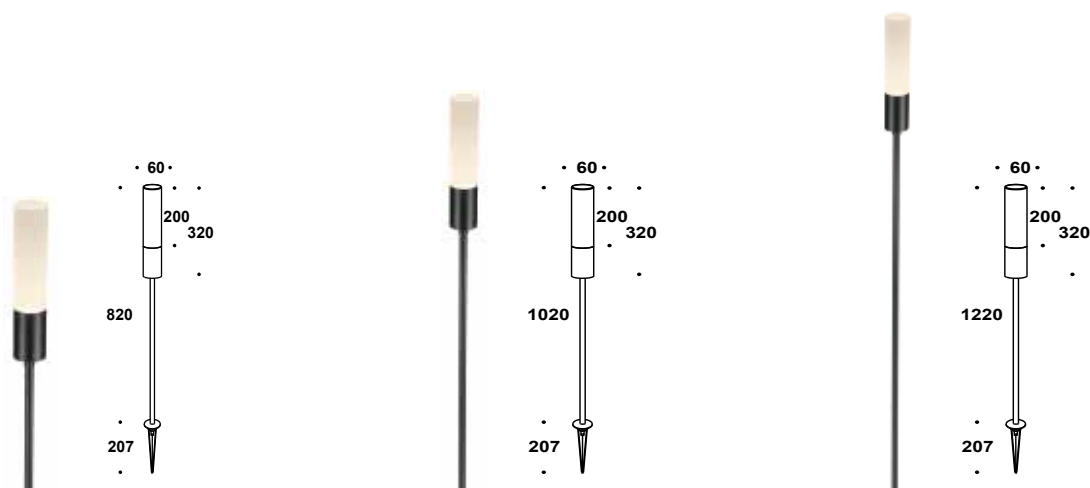

MONA
SMALL

Artikelnummer: 12-06008-0102-06
Farbe: Schwarz
Kelvin: 3000K
Wattage: 6 Watt
Lumen: 500 lm

MONA
MEDIUM

Artikelnummer: 12-06008-0202-06
Farbe: Schwarz
Kelvin: 3000K
Wattage: 6 Watt
Lumen: 500 lm

MONA
LARGE

Artikelnummer: 12-06008-0302-06
Farbe: Schwarz
Kelvin: 3000K
Wattage: 6 Watt
Lumen: 500 lm