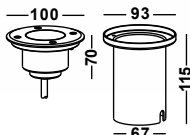

Lieferung mit 12/24V IP67 Treiber

CABLE IN12

LARGE

Artikelnummer: 11-06010-0302-05
 Farbe: Edelstahl
 Kelvin: 3000K
 Wattage: 9 Watt
 Lumen: 630 lm

Lieferung mit 12/24V IP67 Treiber

LORETTA

SMALL

Artikelnummer: 11-06004-0102-05
 Farbe: Edelstahl
 Kelvin: 3000K
 Wattage: 5 Watt
 Lumen: 430 lm