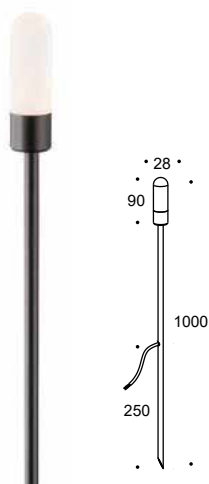

DORA
MEDIUM

Artikelnummer: 12-06012-0262-06
 Farbe: Schwarz
 Kelvin: Leuchtmittel abhängig
 Wattage: Ohne Leuchtmittel
 Lumen: ---

DORA
LARGE

Artikelnummer: 12-06012-0362-06
 Farbe: Schwarz
 Kelvin: Leuchtmittel abhängig
 Wattage: Ohne Leuchtmittel
 Lumen: ---

TENNEY
LARGE

Artikelnummer: 12-06009-0102-06
 Farbe: Schwarz
 Kelvin: 3000K
 Wattage: 1 Watt
 Lumen: 70 lm

TENNEY
MEDIUM

Artikelnummer: 12-06009-0202-06
 Farbe: Schwarz
 Kelvin: 3000K
 Wattage: 1 Watt
 Lumen: 70 lm