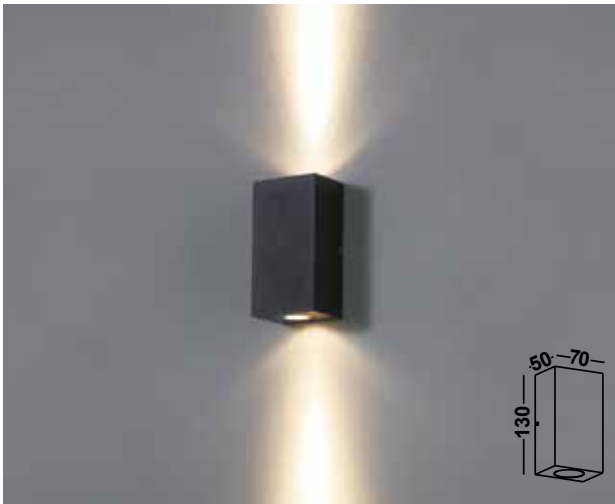

MONROA

UP & DOWNLIGHT

Artikelnummer: 02-06082-0102-06
Farbe: Schwarz
Kelvin: 3000K
Wattage: 6 Watt
Lumen: 240 lm