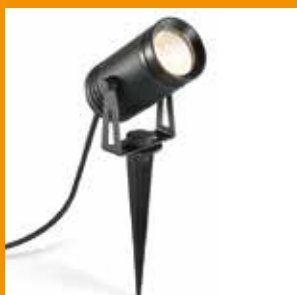

42

PIER
SMALL