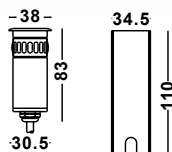

Lieferung mit 100 - 240V IP67 Treiber

LEMMON

100-240V

Artikelnummer: 11-06001-0102-03
 Farbe: Edelstahl
 Kelvin: 3000K
 Wattage: 3 Watt
 Lumen: 120 lm

Lieferung mit 100 - 240V IP67 Treiber

HOLYO IN12

12/24V