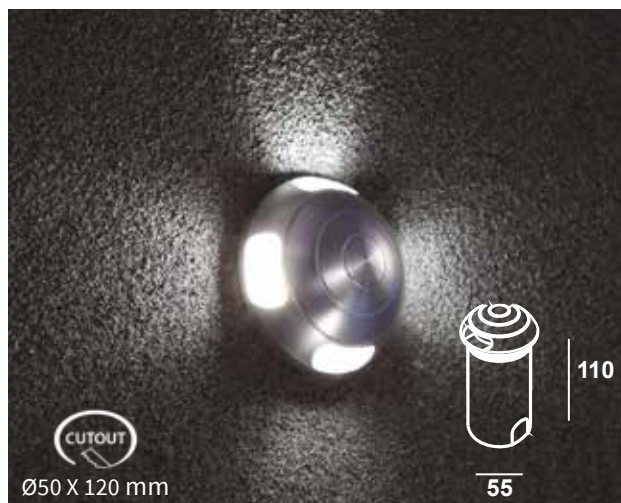

HEPA
UP & DOWNLIGHT

Artikelnummer: 13-06010-0202-03
 Farbe: Silber
 Kelvin: 3000K
 Wattage: 3 Watt
 Lumen: 120 lm

HEPA
TRIPLE LIGHT

Artikelnummer: 13-06010-0302-03
 Farbe: Silber
 Kelvin: 3000K
 Wattage: 3 Watt
 Lumen: 120 lm