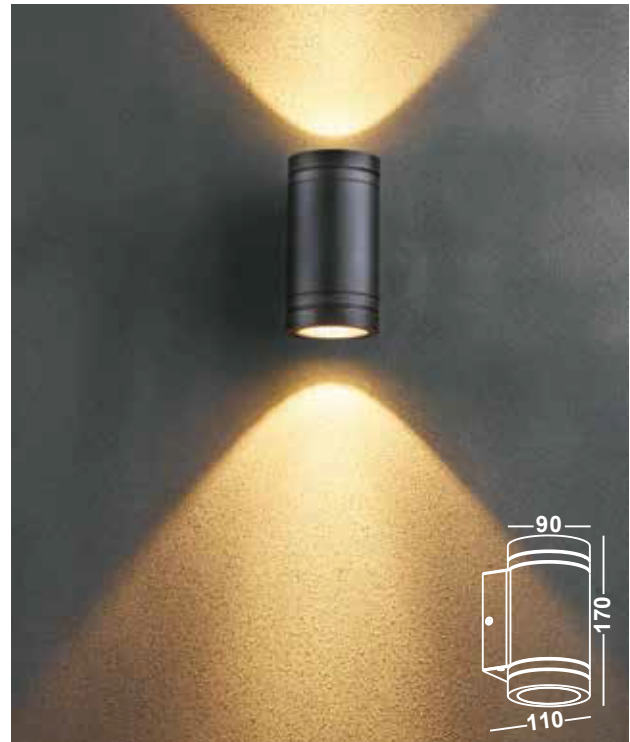

GISEM
UP & DOWNLIGHT

Artikelnummer: 02-06076-0202-06
Farbe: Schwarz
Kelvin: 3000K
Wattage: 10 Watt
Lumen: 860 lm