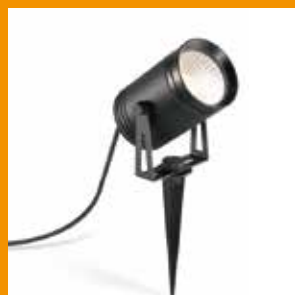

42

PIER
MEDIUM