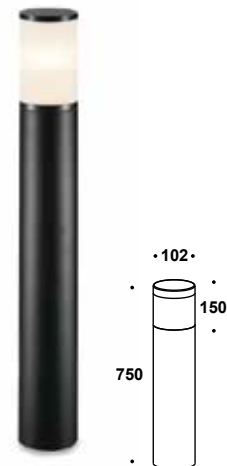

DORA
LARGE

Artikelnummer: 12-06012-0362-06
Farbe: Schwarz
Kelvin: Leuchtmittel abhängig
Wattage: Ohne Leuchtmittel
Lumen: ---