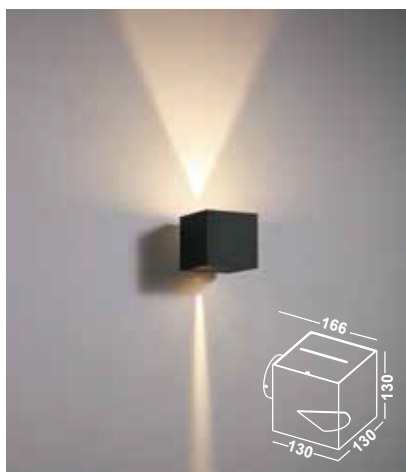

PRATO

UP & DOWNLIGHT 60 / 8

Artikelnummer: 02-06010-0802-06
Farbe: Schwarz
Kelvin: 3000K
Wattage: 6 Watt
Lumen: 500 lm