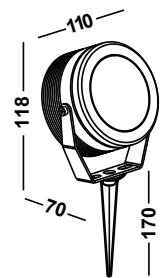

9 Watt

Lumen:

800 lm

ESKO

LARGE

Artikelnummer:

12-06002-0302-06

Farbe: