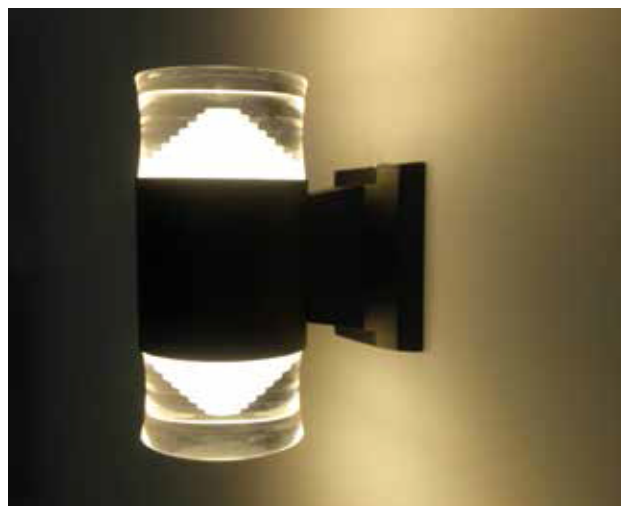

ODELL

UP & DOWNLIGHT

Artikelnummer: 12-04005-0100-06
 Farbe: Schwarz
 Kelvin: 2700K
 Wattage: 6 Watt
 Lumen: 480 lm
 Maße: B150 x H95 x T75 mm

ATLANTA

UP & DOWNLIGHT

Artikelnummer: 12-04006-0100-06
 Farbe: Schwarz
 Kelvin: 2700K
 Wattage: 12 Watt
 Lumen: 960 lm
 Maße: B200 x H150 x T90 mm