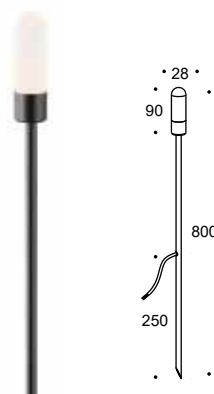

DORA
MEDIUM

Artikelnummer: 12-06012-0262-06
 Farbe: Schwarz
 Kelvin: Leuchtmittel abhängig
 Wattage: Ohne Leuchtmittel
 Lumen: ---

DORA
LARGE

Artikelnummer: 12-06012-0362-06
 Farbe: Schwarz
 Kelvin: Leuchtmittel abhängig
 Wattage: Ohne Leuchtmittel
 Lumen: ---

TENNEY
LARGE

Artikelnummer: 12-06009-0102-06
 Farbe: Schwarz
 Kelvin: 3000K
 Wattage: 1 Watt
 Lumen: 70 lm

TENNEY
MEDIUM

Artikelnummer: 12-06009-0202-06
 Farbe: Schwarz
 Kelvin: 3000K
 Wattage: 1 Watt
 Lumen: 70 lm