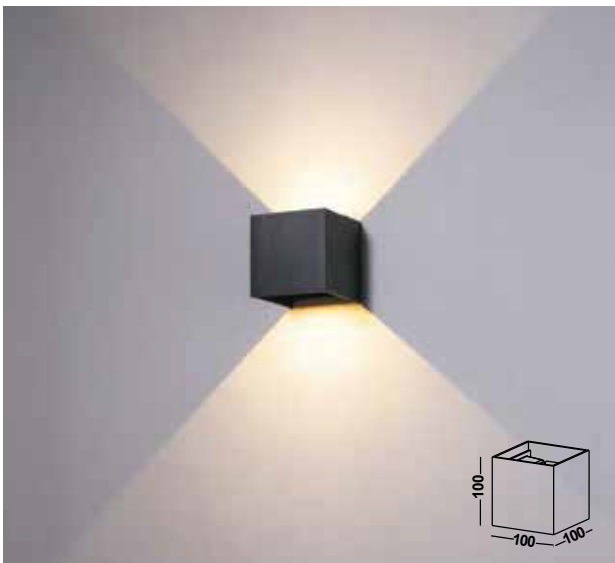

DAUDA
ONELIGHT

Artikelnummer: 02-06077-0102-06
 Farbe: Schwarz
 Kelvin: 3000K
 Wattage: 3 Watt
 Lumen: 120 lm

ORALA
ONELIGHT

Artikelnummer: 02-06075-0102-06
 Farbe: Schwarz
 Kelvin: 3000K
 Wattage: 4 Watt
 Lumen: 400 lm