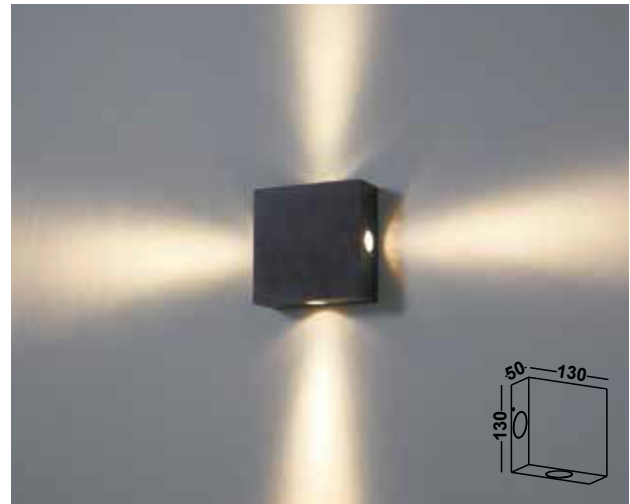

MONROA

QUADROLIGHT

Artikelnummer: 02-06082-0202-06
Farbe: Schwarz
Kelvin: 3000K
Wattage: 12 Watt
Lumen: 480 lm