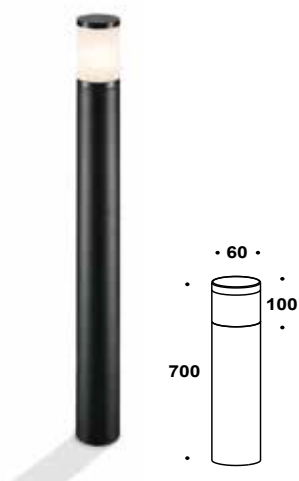

CRI 90

Artikelnummer: 12-06007-0302-06

Farbe: Schwarz

Kelvin: 3000K

Wattage: 9 Watt

Lumen: 800 lm

CORA
SMALL

Artikelnummer: 12-06010-0152-06
 Farbe: Schwarz
 Kelvin: Leuchtmittel abhängig
 Wattage: Ohne Leuchtmittel
 Lumen: ---