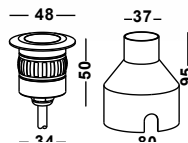

Lieferung mit 12/24V IP67 Treiber

HOLYO

100-240V

Artikelnummer: 11-06002-0102-05
 Farbe: Edelstahl
 Kelvin: 3000K
 Wattage: 1 Watt
 Lumen: 70 lm

Lieferung mit 100 - 240V IP67 Treiber

BARUM

100-240V

Artikelnummer: 11-06003-0102-05
 Farbe: Edelstahl
 Kelvin: 3000K
 Wattage: 3 Watt
 Lumen: 120 lm