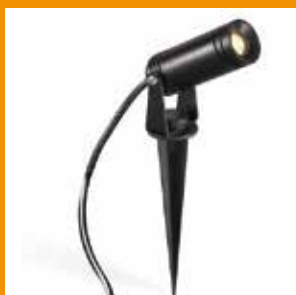

Lieferung mit 12/24V IP67 Treiber

LEMMON IN12

12/24V

Artikelnummer: 11-06006-0102-03
 Farbe: Edelstahl
 Kelvin: 3000K
 Wattage: 3 Watt
 Lumen: 120 lm

Lieferung mit 12/24V IP67 Treiber

SPOT LIGHTS

40

PIER
EXTRA SMALL