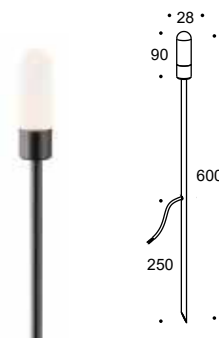

TENNEY
LARGE

Artikelnummer: 12-06009-0102-06
 Farbe: Schwarz
 Kelvin: 3000K
 Wattage: 1 Watt
 Lumen: 70 lm

TENNEY
MEDIUM

Artikelnummer: 12-06009-0202-06
 Farbe: Schwarz
 Kelvin: 3000K
 Wattage: 1 Watt
 Lumen: 70 lm