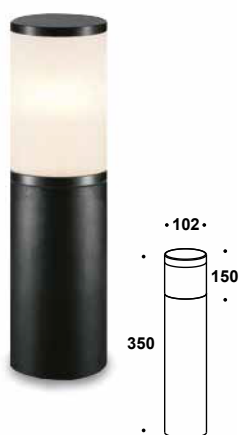

DORA
SMALL

Artikelnummer: 12-06012-0162-06
Farbe: Schwarz
Kelvin: Leuchtmittel abhängig
Wattage: Ohne Leuchtmittel
Lumen: ---