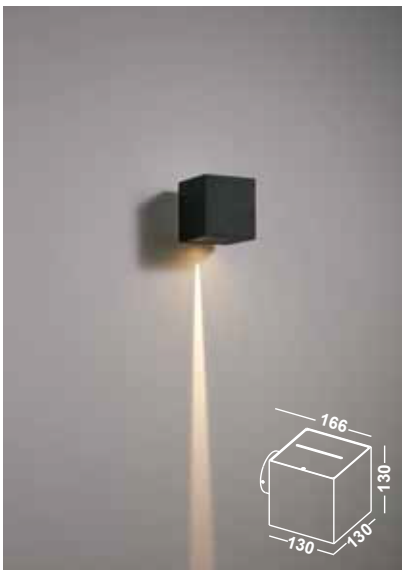

REMER 27
BIG

PINE 27
SMALL

PINE 27
BIG

PRATO

Die Möglichkeiten bei dieser Beleuchtung sind grenzenlos.

Die Wandleuchte Prato ist in vielen verschiedenen Varianten erhältlich, die sich in den Lichtaustritten unterscheiden. Damit kann selbst entschieden werden, welche Leuchte den eigenen Wünschen und Vorstellungen gerecht wird.

Der Lichtaustritt aus dem Schwarzen Würfel, der das Herzstück der Prato darstellt, kann sowohl nach oben als auch nach unten frei gewählt werden. Es stehen unterschiedliche Möglichkeiten zur Auswahl.

Die moderne LED-Technik im Würfel begeistert mit einem stimmungsvollen Licht, das zugleich mit erhöhter Energieeffizienz punkten kann.