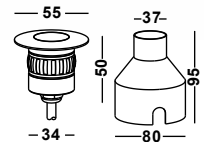

HOLYO

100-240V

Artikelnummer: 11-06002-0102-05
Farbe: Edelstahl
Kelvin: 3000K
Wattage: 1 Watt
Lumen: 70 lm

Lieferung mit 100 - 240V IP67 Treiber

BARUM

100-240V

Artikelnummer: 11-06003-0102-05
Farbe: Edelstahl
Kelvin: 3000K
Wattage: 3 Watt
Lumen: 120 lm

Lieferung mit 100 - 240V IP67 Treiber

LEMMON

100-240V

Artikelnummer: 11-06001-0102-03
Farbe: Edelstahl
Kelvin: 3000K
Wattage: 3 Watt
Lumen: 120 lm

Lieferung mit 100 - 240V IP67 Treiber

HOLYO IN12

12/24V

Artikelnummer: 11-06007-0102-05
Farbe: Edelstahl
Kelvin: 3000K
Wattage: 1 Watt
Lumen: 70 lm

Lieferung mit 12/24V IP67 Treiber

BARUM IN12

12/24V

Artikelnummer: 11-06008-0102-05
Farbe: Edelstahl
Kelvin: 3000K
Wattage: 3 Watt
Lumen: 120 lm

Lieferung mit 12/24V IP67 Treiber

LEMMON IN12

12/24V

Artikelnummer: 11-06006-0102-03
Farbe: Edelstahl
Kelvin: 3000K
Wattage: 3 Watt
Lumen: 120 lm

Lieferung mit 12/24V IP67 Treiber